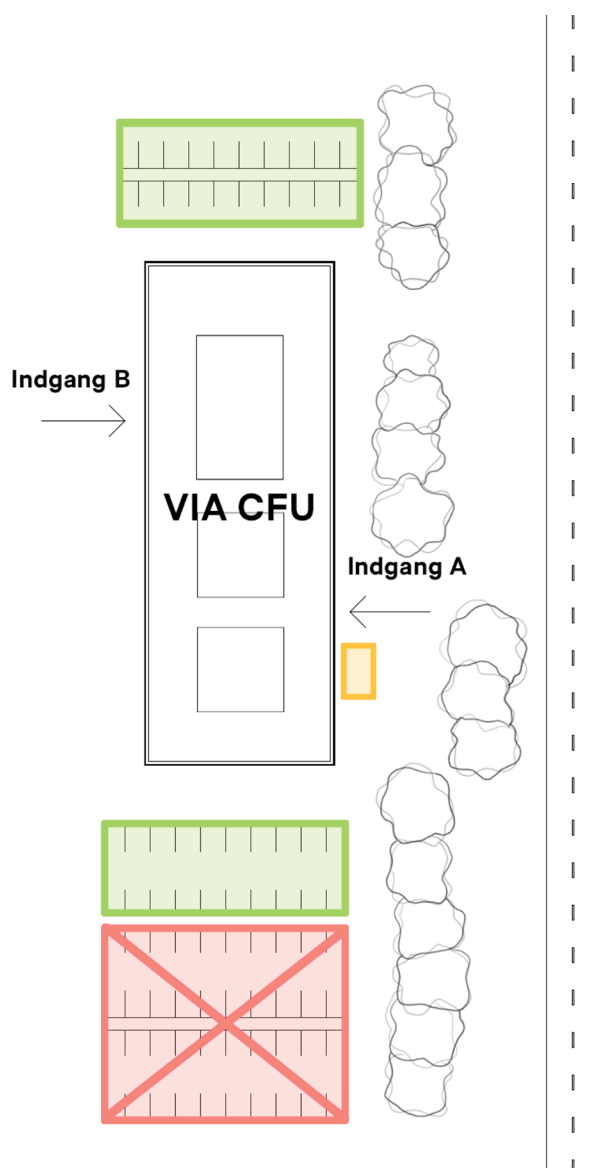

Find vejen frem
VIA University College

Undgå P-bøder

Tjek om du parkerer på en af VIA CFU's pladser.

Parkeringspladserne ved VIA Center for Undervisningsmidler er underlagt parkeringskontrol.

Her kan du se, hvad reglerne er i de forskellige områder:

GRØNNE OMRÅDER:

VIA CFU's parkeringspladser, som er omfattet af P-web parkering.

Bilens nummerplade skal registreres ved indgang A.

GULT OMRÅDE:

Parkering i max én time med brug af P-skive. To pladser samt én forbeholdt til handicappede.

RØDT OMRÅDE:

Disse pladser tilhører Herning HF & VUC, og er underlagt deres parkeringskontrol.