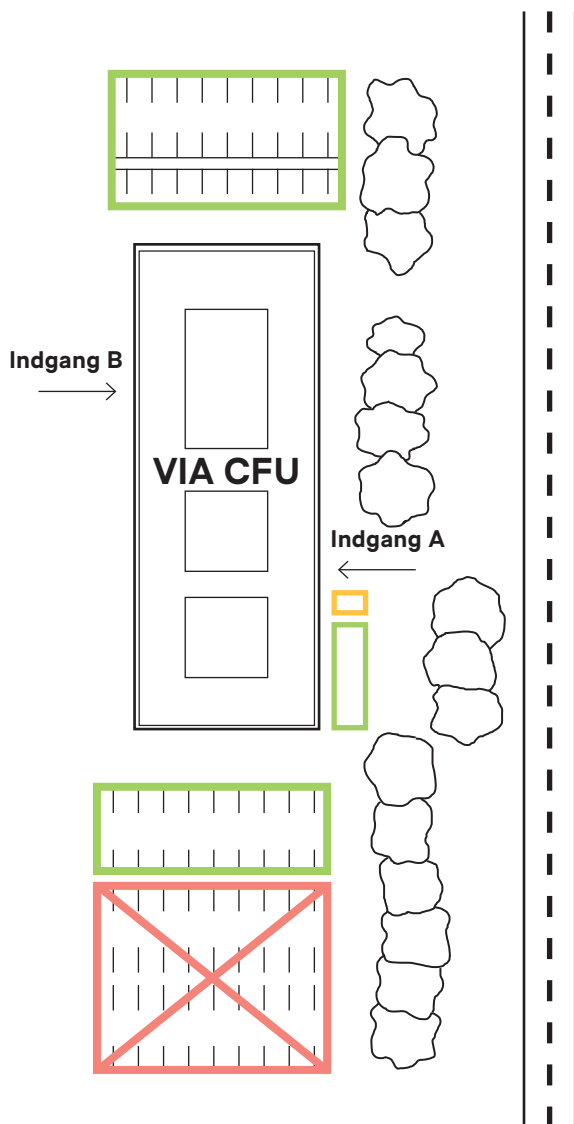

Undgå P-bøder

Tjek om du parkerer på en af VIA CFU's pladser.

Parkeringspladserne ved VIA Center for Undervisningsmidler er underlagt parkeringskontrol.

Her kan du se, hvad reglerne er i de forskellige områder:

GRØNNE OMRÅDER:

VIA CFU's parkeringspladser, som er omfattet af P-web parkering.

Bilens nummerplade skal registreres ved indgang A.

GULT OMRÅDE:

Forbeholdt handicappede.

RØDT OMRÅDE:

Disse pladser tilhører Herning HF & VUC, og er underlagt deres parkeringskontrol.