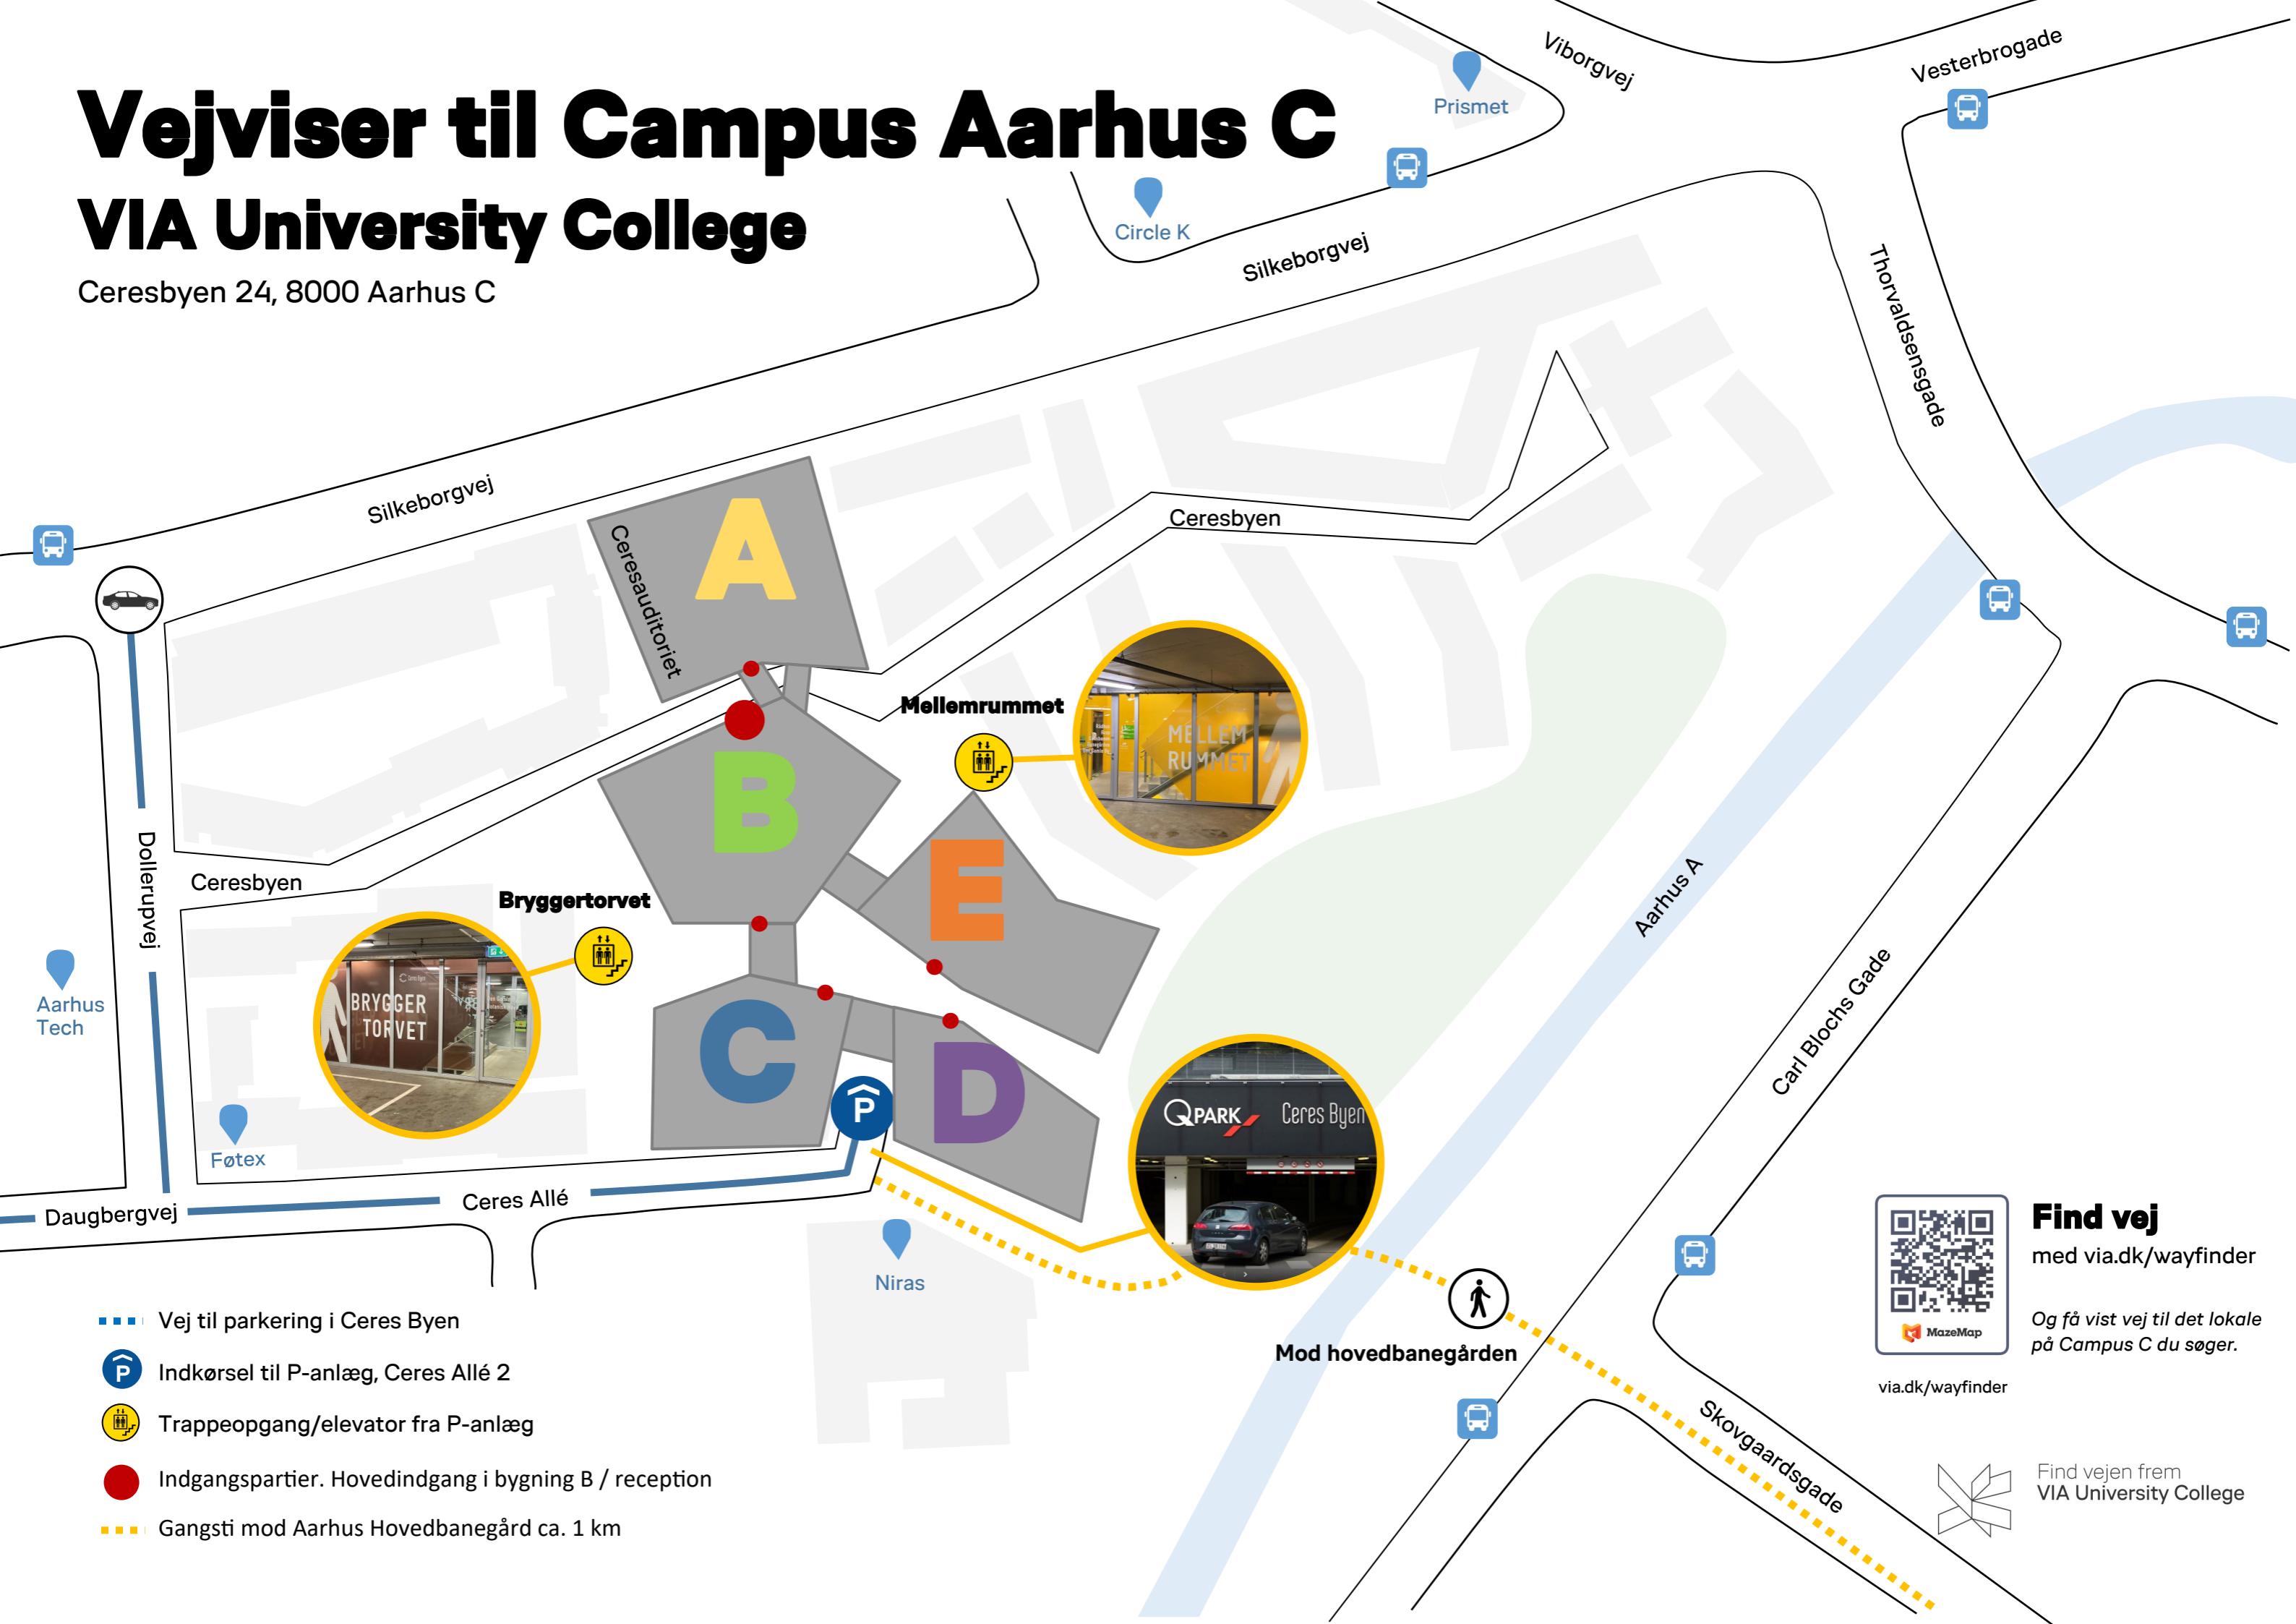

# Vejviser til Campus Aarhus C

## VIA University College

Ceresbyen 24, 8000 Aarhus C

- Vej til parkering i Ceres Byen
- Indkørsel til P-anlæg, Ceres Allé 2
- Trappeopgang/elevator fra P-anlæg
- Indgangspartier. Hovedindgang i bygning B / reception
- Gangsti mod Aarhus Hovedbanegård ca. 1 km

**Find vej**  
med [via.dk/wayfinder](https://via.dk/wayfinder)

Og få vist vej til det lokale på Campus C du søger.

[via.dk/wayfinder](https://via.dk/wayfinder)

Find vejen frem  
VIA University College

## Campus Aarhus C

Ceresbyen 24, 8000 Aarhus C

- P-Zone **Bryggertorvet**
- P-Zone **Mellemrummet**
- P-Zone Parkpladsen
- P-Zone Cerespladsen

- Vej til parkering i Ceres Byen
- Indkørsel til P-anlæg på P1, Ceres Allé 2
- Trappeopgang/elevator fra P-anlæg
- Cykelparkering på P1 Bryggertorvet